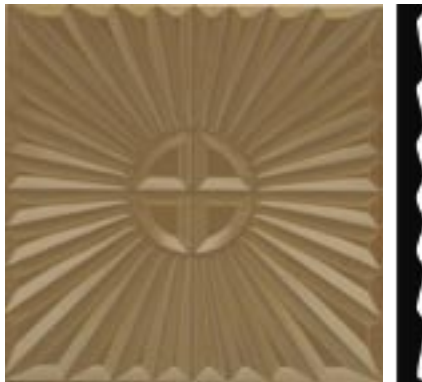

TM-47

Bezeichnung article	Größe size	1 Palette 1 pallet	5 Paletten 5 pallets
TM-011 - TM-049	max 2440 x 1220 x 15 - 18		
GA-Reliefplatten	max 2600 x 1000 x 19 - 22		

25 Platten pro Palette
unter 1 Palette bitte anfragen
Lieferzeit 3-6 Wochen
zuzügl. Versandkosten

25 items per pallet
below 1 pallet on request
supply time ca. 3-6 weeks
plus shipping costs

Ross - WoodProducts
Otto-Schwade-Strasse 6
99085 Erfurt

Tel: +49(0)361-601313-30
Fax: +49(0)361-601313-50
info@gemeinsam-mit-holz.de
www.gemeinsam-mit-holz.de