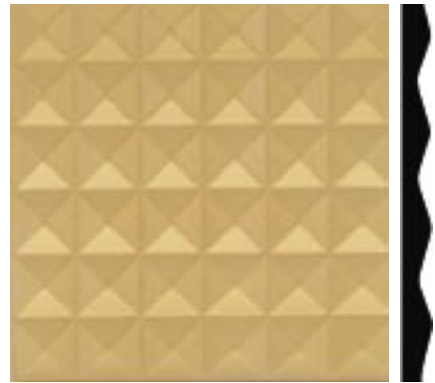

TM-39

TM-40

TM-42

TM-43

TM-44

TM-45

TM-46

TM-47

TM-48

TM-49

Bezeichnung article	Größe size	1 Palette 1 pallet	5 Paletten 5 pallets
TM-011 - TM-049	max 2440 x 1220 x 15 - 18		
GA-Reliefplatten	max 2600 x 1000 x 19 - 22		

25 Platten pro Palette
unter 1 Palette bitte anfragen
Lieferzeit 3-6 Wochen
zuzügl. Versandkosten